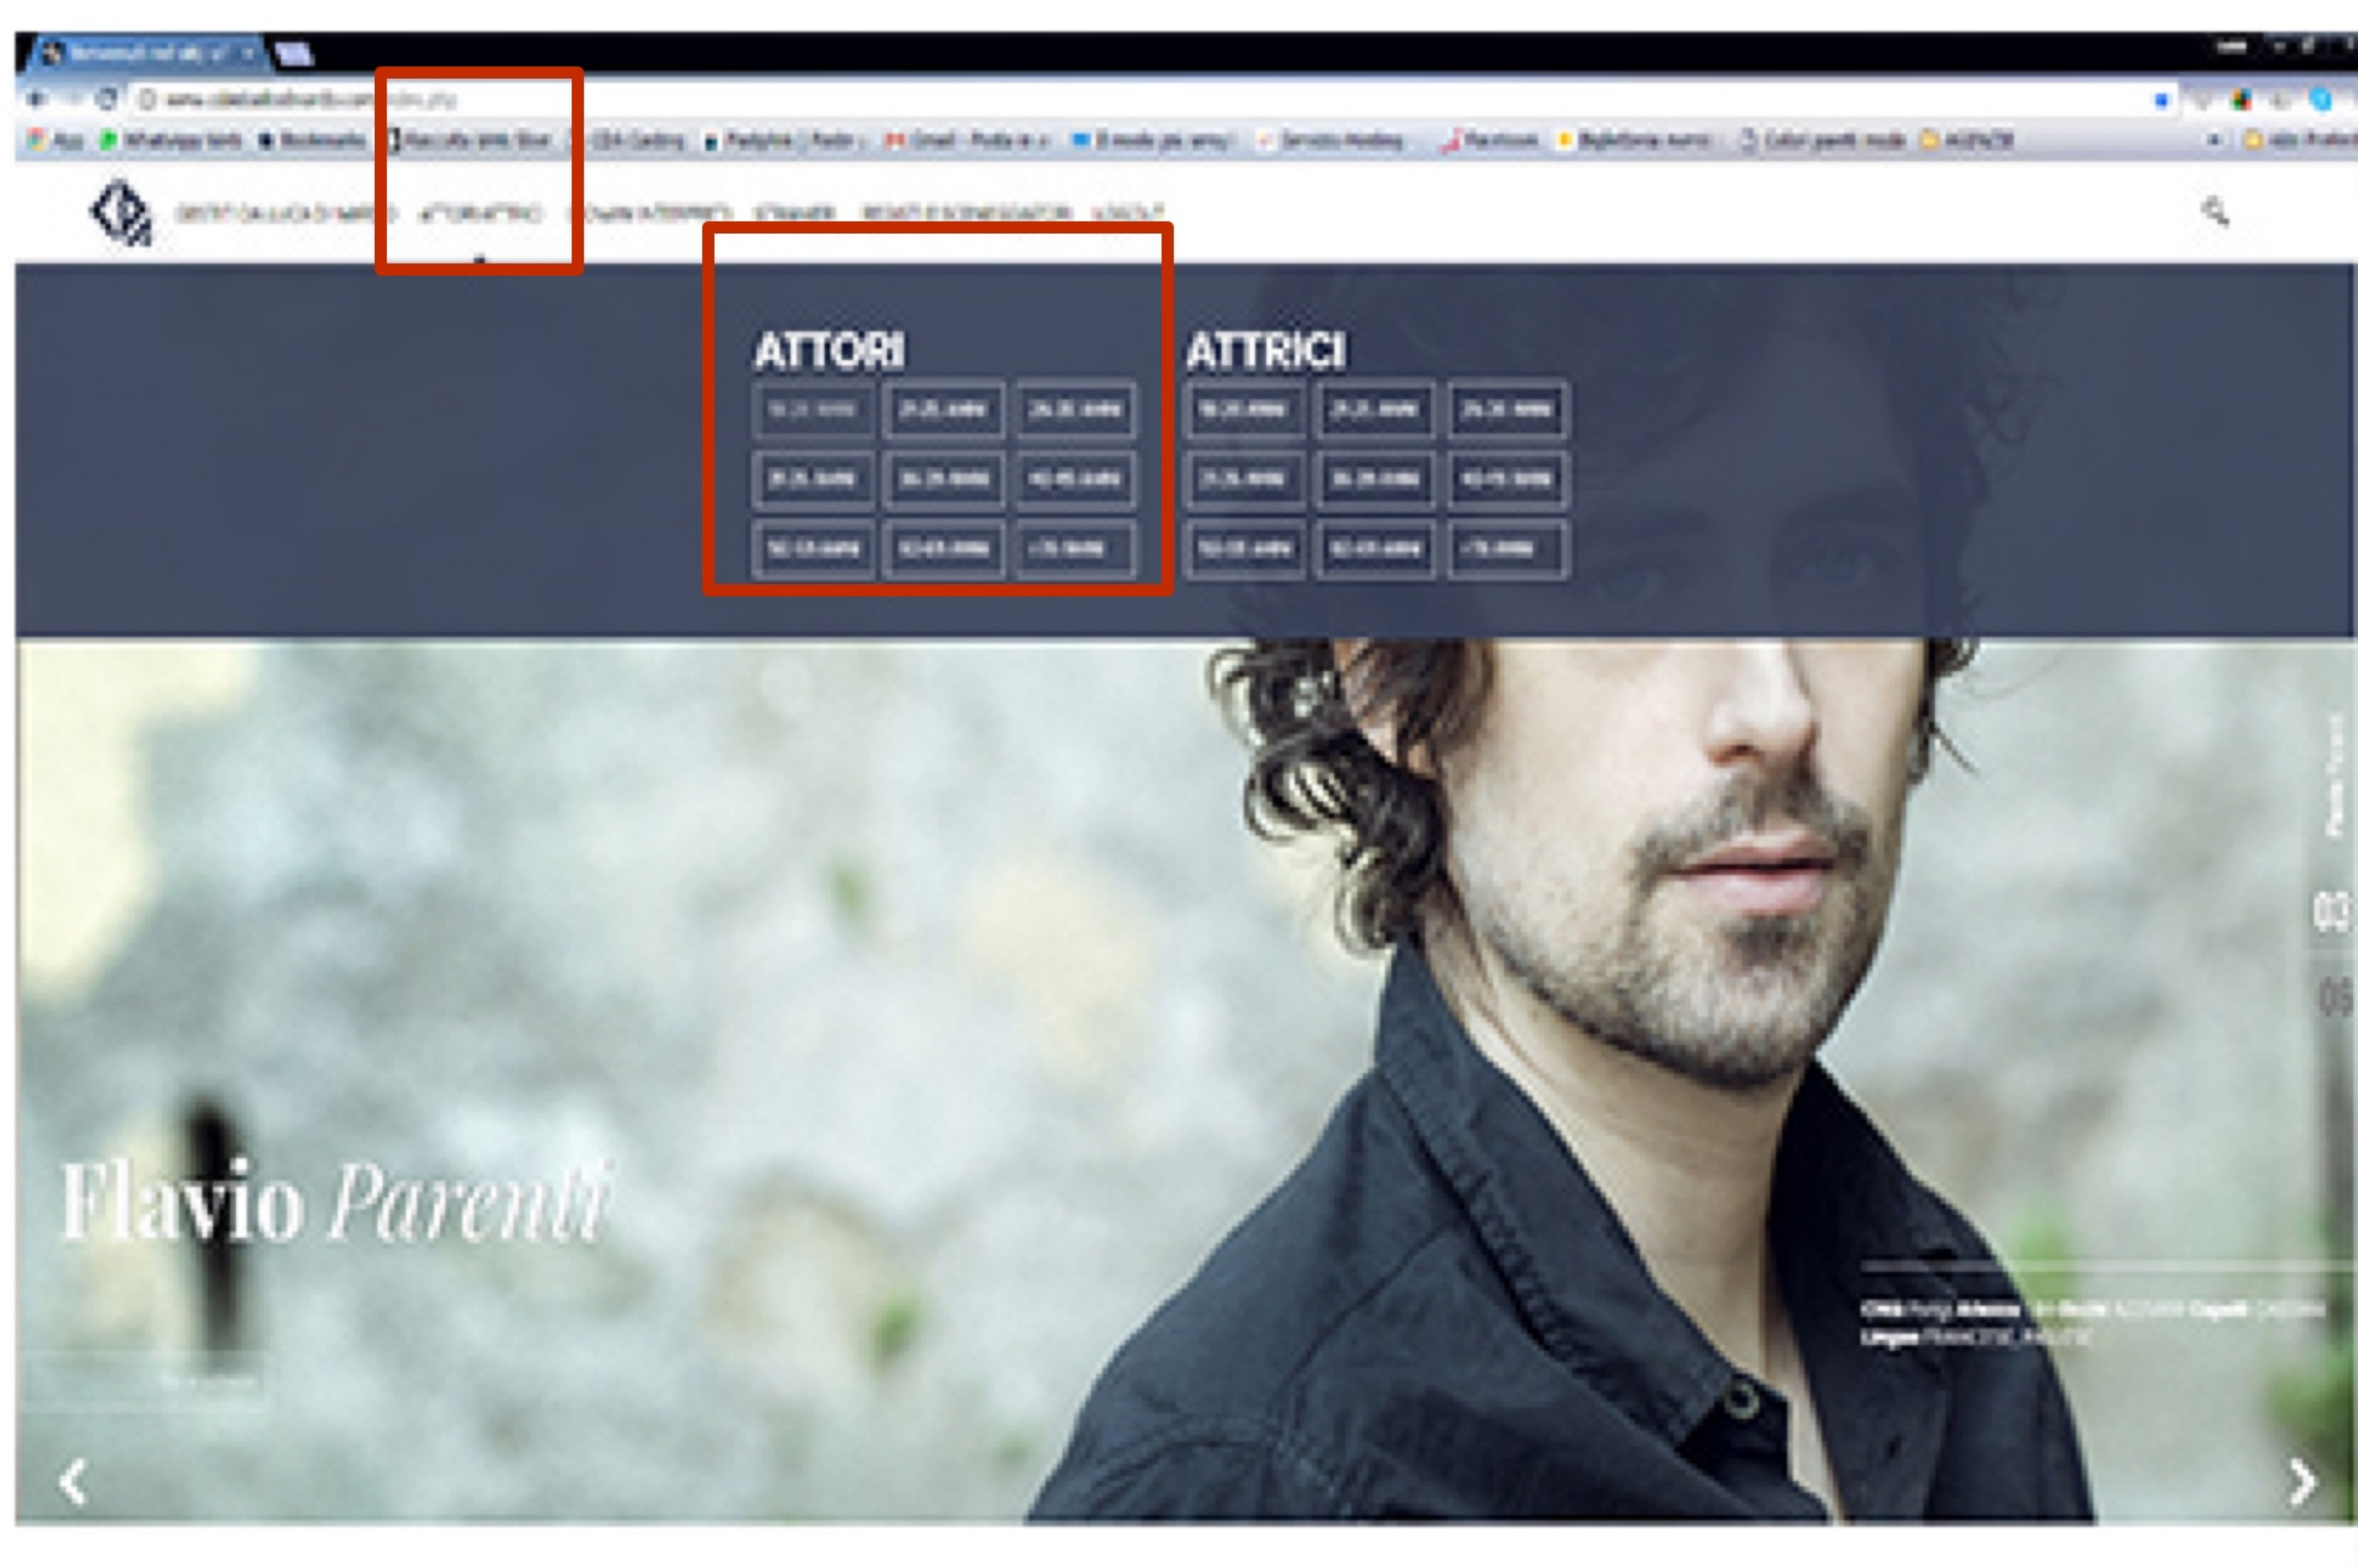

Cari visitatori,  
 qui di seguito trovate le indicazioni per un corretto utilizzo del nuovo sito.  
 Per visionare tutti gli attori rappresentati dalla nostra agenzia, nel menù generale (in alto) cliccate su ATTORI/ATTRICI e sul pop up che si apre cliccate su di una fascia d'età (esempio 18-20 ANNI).

Successivamente cliccate su FILTRI in alto a destra.

Nella schermata successiva potete effettuare la vostra ricerca tra gli attori cliccando su TUTTI, e poi scegliere età, provenienza, etc etc...